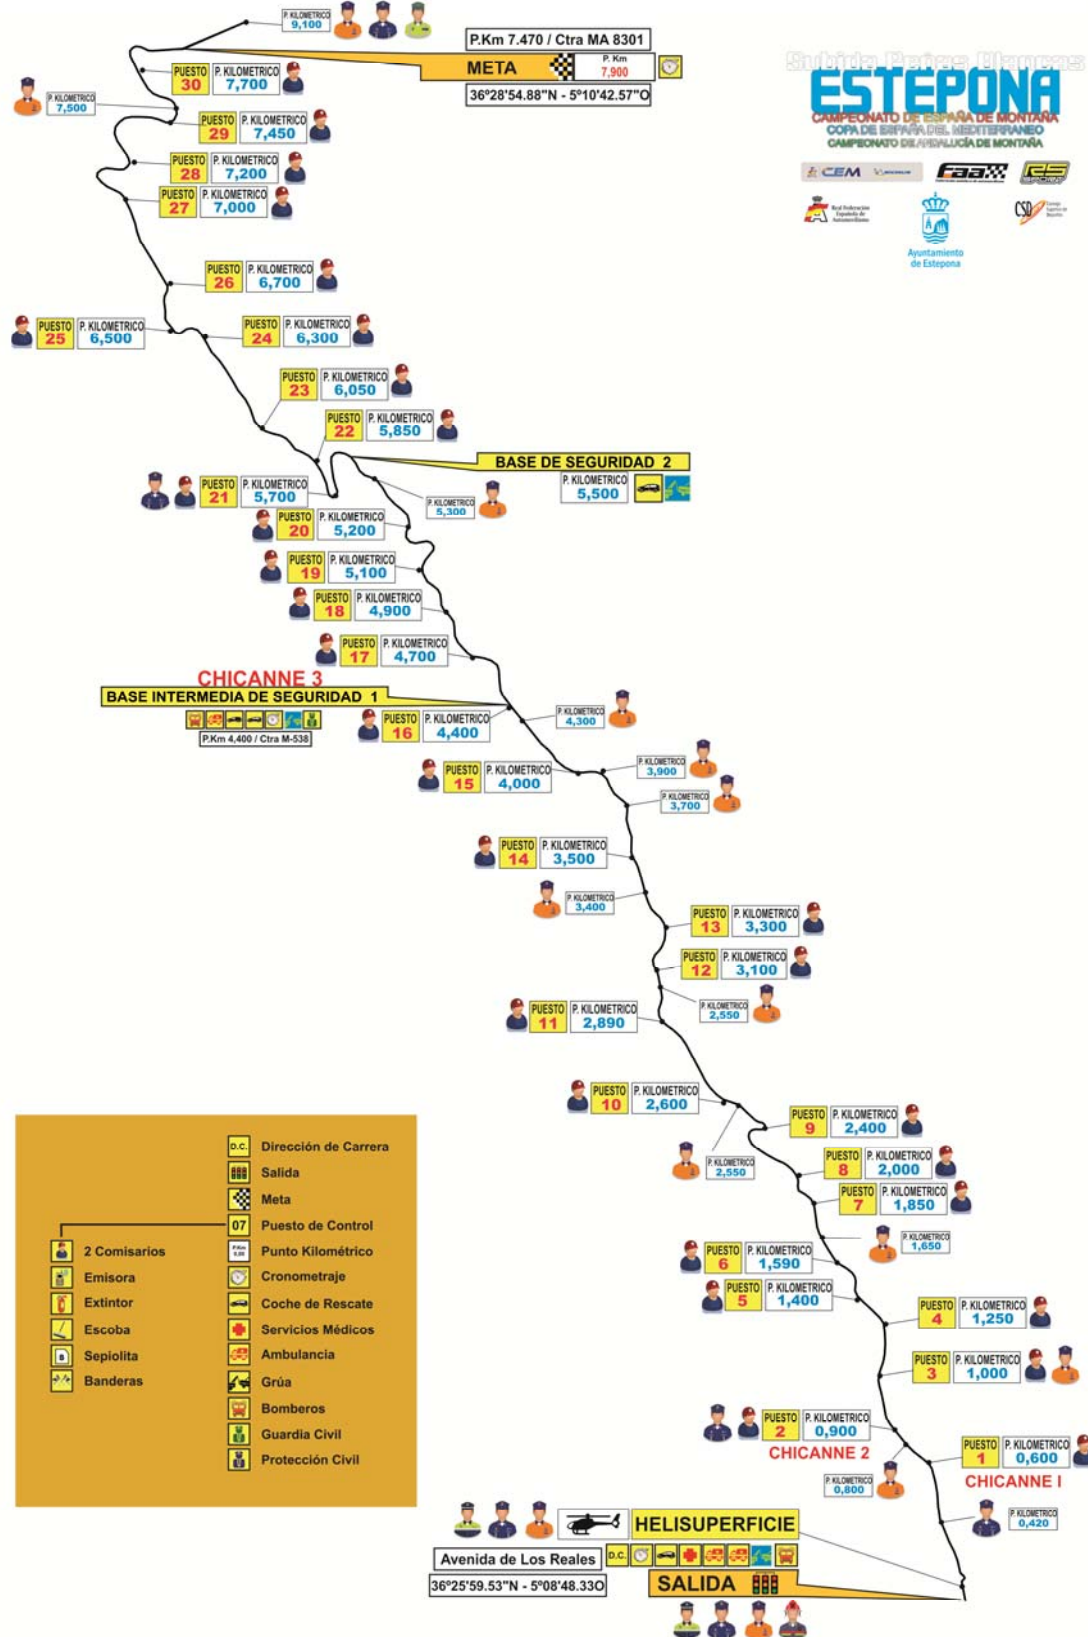

# Subida Estepona – Peñas Blancas 20, 21 y 22 de marzo de 2020

PLANO GENERAL

SUBIDA PEÑAS BLANCAS - ESTEPONA